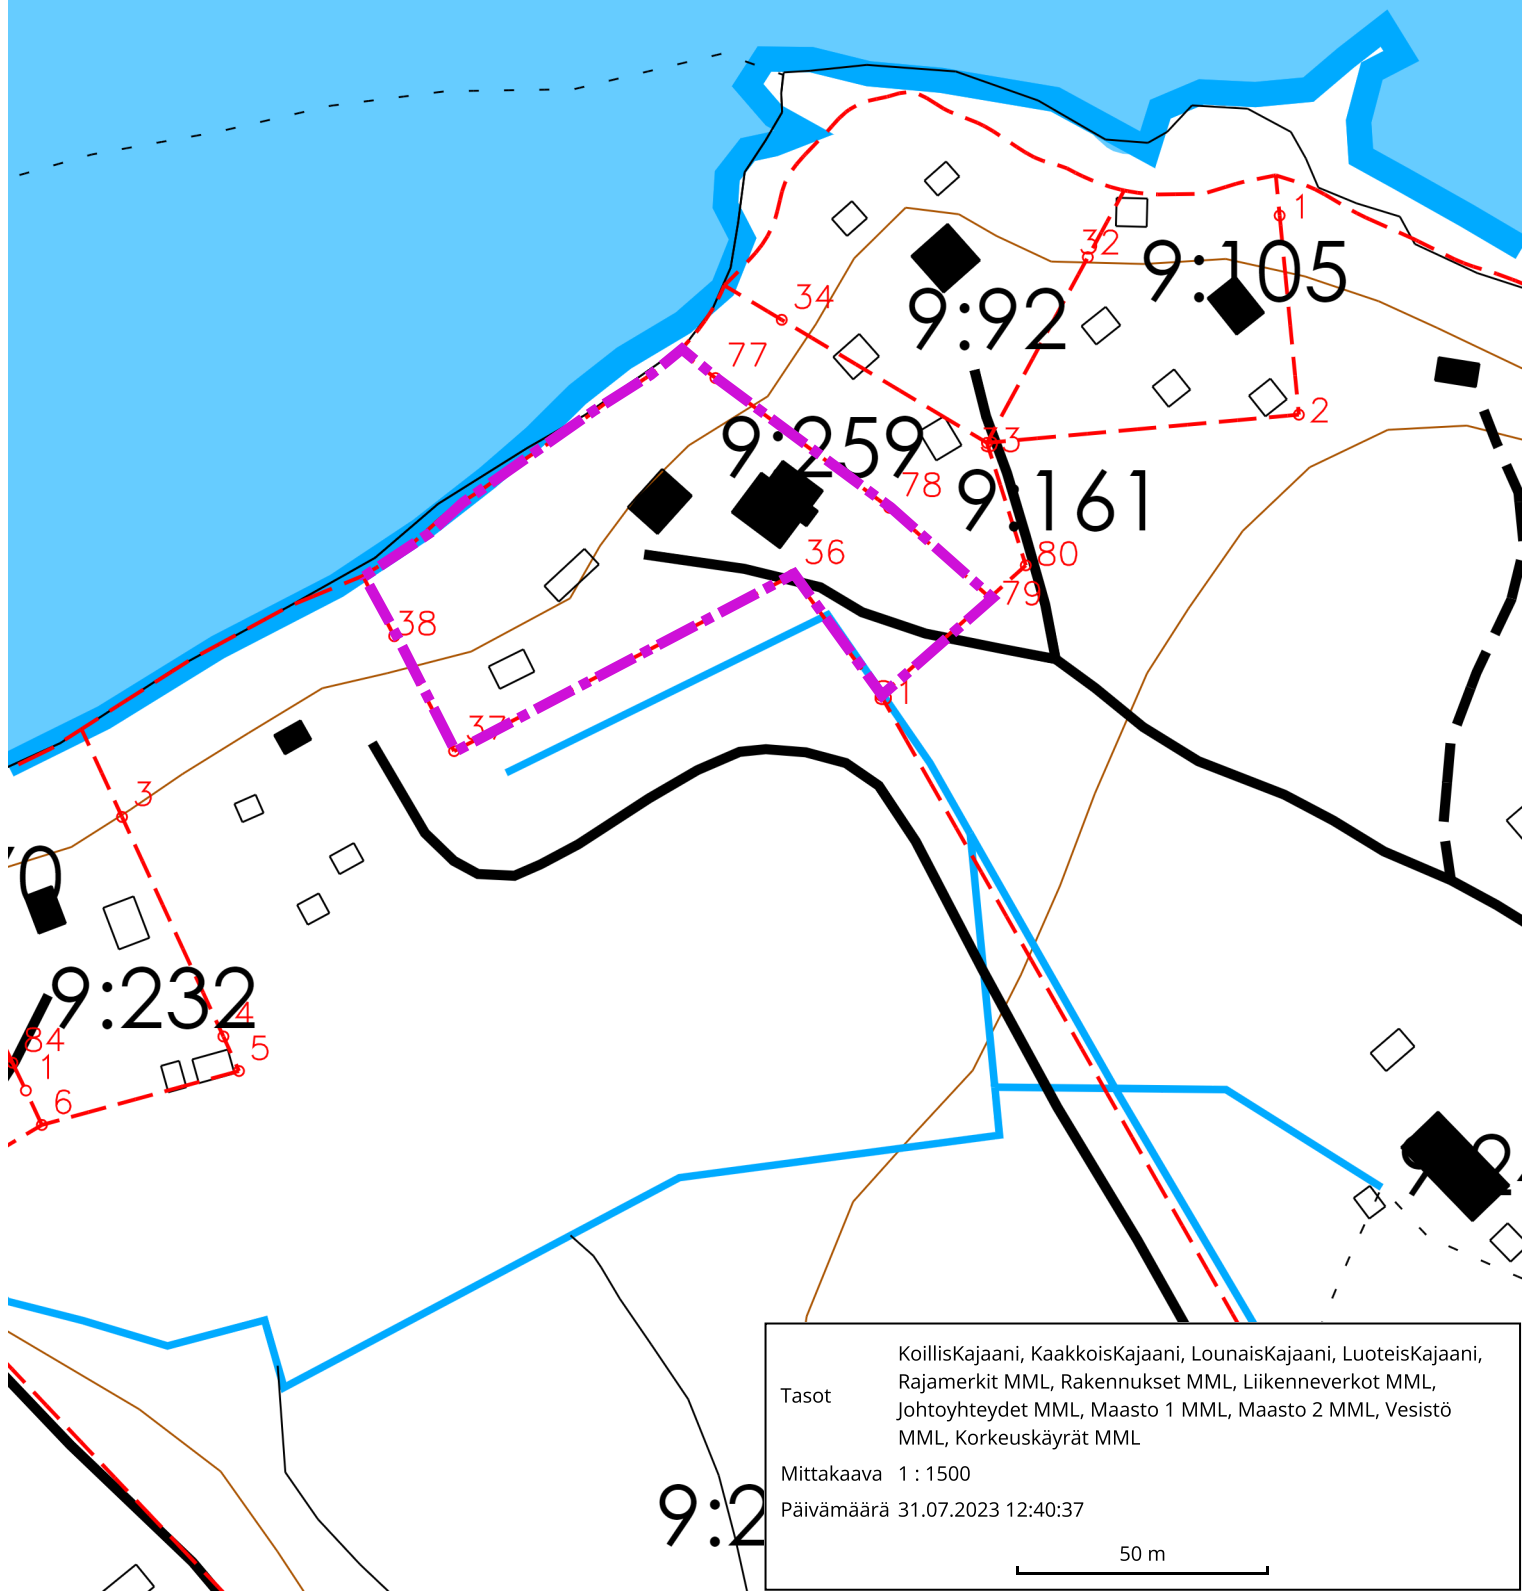

# YMPÄRISTÖKARTTA

KoillisKajaani, KaakkoisKajaani, LounaisKajaani, LuoteisKajaani,  
Rajamerkit MML, Rakennukset MML, Liikenneverkot MML,  
Johtoyhteydet MML, Maasto 1 MML, Maasto 2 MML, Vesistö  
MML, Korkeuskäyrät MML

Mittakaava 1 : 1500  
Päivämäärä 31.07.2023 12:40:37

50 m